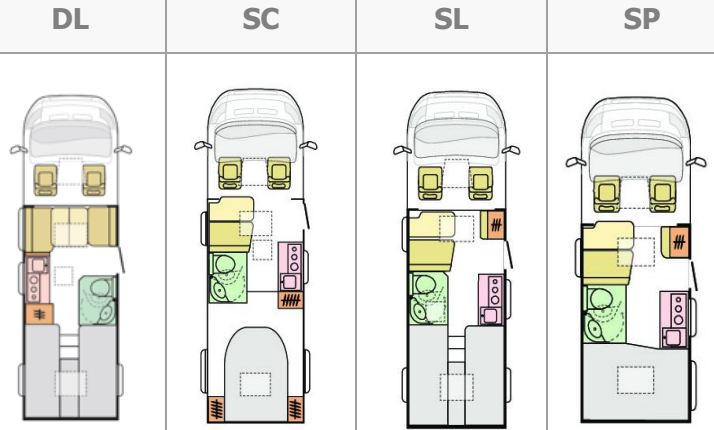

COMPACT

DIMENSIONS ET POIDS

	DL	SC	SL	SP
Longueur cellule mm	6990	6990	6790	5999
Largeur hors tout mm	2120	2120	2120	2120
Hauteur hors tout mm	2750	2750	2750	2780
Hauteur intérieure mm	1980	1980	1980	1980
Poids en ordre de marche kg	2770	2750	2730	2620
Poids total en charge kg	3500	3500	3500	3500
Poids remorquable kg	2000	2000	2000	2000
Max. charge utile, sans options (Kg)	730	750	770	880
Empattement mm	3800	4035	3800	3450
Places homologuées incl. conducteur	4	4	4	4
ÉQUIPEMENT CHASSIS				
Réservoir carburant 60 L	X	X	X	X
Réservoir Ad Blue (L)	19	19	19	19
CELLULE				
Construction COMPREX	X	X	X	X
Dimensions du comp. à bagages (L x l x h) Box 1/Box 2	198x85/106x18/110	?	?	198x85/106x18/110
Porte de soute à bagages - droite (ouverture) cm	80x105	74x91	80x105	80x105
Porte de soute à bagages - gauche (ouverture) cm	80x105	55x63	58x105	80x105
ÉQUIPEMENT INTÉRIEUR				
Nombre de places couchages	3+1	2+1	3+1	3+1
Dimensions du lit arrière (long. x larg., cm)	195x75-65;157x42;193x82	195x140	200x85;170x35;197x80-68	195x75-65;157x42;193x82
Dimension lit - dinette (long. x larg., cm)	190x90-80	168x92-50	168x100-50	190x90-80
Décor du mobilier	SANDY BROWN	SANDY BROWN	SANDY BROWN	SANDY BROWN
Armoires couleur des portes	WOODEN DECOR	WOODEN DECOR	WOODEN DECOR	WOODEN DECOR
Textile standard	ARNO	ARNO	ARNO	ARNO
Textile en option	MABEL	MABEL	MABEL	MABEL
Textile en option	OPHELIA	OPHELIA	OPHELIA	OPHELIA
Textile en option	ELANOR	ELANOR	ELANOR	ELANOR
Textile en option	LEATHER EDVARD	LEATHER EDVARD	LEATHER EDVARD	LEATHER EDVARD
Textile en option	LEATHER HARRY	LEATHER HARRY	LEATHER HARRY	LEATHER HARRY
Textile en option	LEATHER CHARLES	LEATHER CHARLES	LEATHER CHARLES	LEATHER CHARLES
CUISINE				
Réfrigérateur - Avec compresseur	84 L	84 L	84 L	84 L
INSTALLATIONS IDRIQUES				
Réservoir d'eau fraîche avec remplissage extérieur et régulateur (l)	20/140	20/140	20/140	20/140