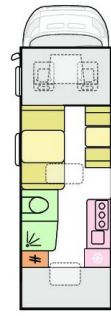

CORAL XL

600 DP

650 DK

650 SP

660 SL

DIMENSIONS ET POIDS

Longueur cellule mm	6999	7299	7299	7390
Largeur hors tout mm	2299	2299	2299	2299
Hauteur hors tout mm	3070	3070	3070	3070
Hauteur intérieure mm	2040/2350	2040/2350	2040/2350	2040/2350
Poids en ordre de marche kg	2922	2944	2944	3052
Poids total en charge kg	3500	3500	3500	3500
Poids remorquable kg	2000	2000	2000	2000
Max. charge utile, sans options (Kg)	578	556	556	448
Empattement mm	4035	4035	4035	4035
Places homologuées incl. conducteur	6	6	5	5

ÉQUIPEMENT CHASSIS

Réservoir carburant 60 L	X	X	X	X
Réservoir Ad Blue (L)	19	19	19	19

CELLULE

Carrosserie en polyester	white	white	white	white
Dimensions du comp. à bagages (L x l x h) Box 1/Box 2	?	214x64/89x18/85	214x87/162x18/128/94	214x87/112x18/120
Porte de soute à bagages - droite (ouverture) cm	85x110	58x144	85x110	85x120
Porte de soute à bagages - gauche (ouverture) cm	85x110	58x144	85x110	85x120

ÉQUIPEMENT INTÉRIEUR

Nombre de places couchages	6	7	5+1	5+1
Dimensions du lit superposé (long. x larg., cm)		210x90;210x90		
Dimensions du lit arrière (long. x larg., cm)	210x140		210x150	198x80;180x58;202x80
Dimension du lit capucine cm	210x140	210x140	210x140	210x140
Dimension lit - dinette (long. x larg., cm)	210x120-110	190x133;174x65	205x110-70	205x110-70
Décor du mobilier	ROVERE NATURALE	ROVERE NATURALE	ROVERE NATURALE	ROVERE NATURALE
Armoires couleur des portes	Cashmere	Cashmere	Cashmere	Cashmere
Textile standard	ARNO	ARNO	ARNO	ARNO
Textile en option	MABEL	MABEL	MABEL	MABEL
Textile en option	OPHELIA	OPHELIA	OPHELIA	OPHELIA
Textile en option	ELANOR	ELANOR	ELANOR	ELANOR
Textile en option	LEATHER EDVARD	LEATHER EDVARD	LEATHER EDVARD	LEATHER EDVARD
Textile en option	LEATHER HARRY	LEATHER HARRY	LEATHER HARRY	LEATHER HARRY
Textile en option	LEATHER CHARLES	LEATHER CHARLES	LEATHER CHARLES	LEATHER CHARLES

CUISINE

Réfrigérateur	142 L	142 L	142 L	142 L

INSTALLATIONS IDRIQUES

Réservoir d'eau fraîche avec remplissage extérieur et régulateur (l)	20/100	20/100	20/115	20/115