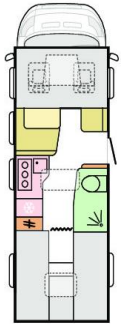

CORAL XL

600 DP

650 DK

650 SP

660 SL

DIMENSIONS ET POIDS

Longueur cellule mm	6999	7299	7299	7390
Largeur hors tout mm	2299	2299	2299	2299
Hauteur hors tout mm	3070	3070	3070	3070
Hauteur intérieure mm	2040/2350	2040/2350	2040/2350	2040/2350
Poids en ordre de marche kg	2922	2944	2944	3052
Poids total en charge kg	3500	3500	3500	3500
Poids remorquable kg	2000	2000	2000	2000
Max. charge utile, sans options (Kg)	578	556	556	448
Empattement mm	4035	4035	4035	4035
Places homologuées incl. conducteur	6	6	5	5

ÉQUIPEMENT CHASSIS

Réservoir carburant 60 L	X	X	X	X
Réservoir Ad Blue (L)	19	19	19	19

CELLULE

Carrosserie en polyester	white	white	white	white
Dimensions du comp. à bagages (L x l x h) Box 1/Box 2	?	214x64/89x18/85	214x87/162x18/128/94	214x87/112x18/120
Porte de soute à bagages - droite (ouverture) cm	85x110	58x144	85x110	85x120
Porte de soute à bagages - gauche (ouverture) cm	85x110	58x144	85x110	85x120

ÉQUIPEMENT INTÉRIEUR

Nombre de places couchages	6	7	5+1	5+1
Dimensions du lit superposé (long. x larg., cm)		210x90;210x90		
Dimensions du lit arrière (long. x larg., cm)	210x140		210x150	198x80;180x58;202x80
Dimension du lit capucine cm	210x140	210x140	210x140	210x140
Dimension lit - dinette (long. x larg., cm)	210x120-110	190x133;174x65	205x110-70	205x110-70
Décor du mobilier	ROVERE NATURALE	ROVERE NATURALE	ROVERE NATURALE	ROVERE NATURALE
Armoires couleur des portes	Cashmere	Cashmere	Cashmere	Cashmere
Textile standard	ARNO	ARNO	ARNO	ARNO
Textile en option	MABEL	MABEL	MABEL	MABEL
Textile en option	OPHELIA	OPHELIA	OPHELIA	OPHELIA
Textile en option	ELANOR	ELANOR	ELANOR	ELANOR
Textile en option	LEATHER EDVARD	LEATHER EDVARD	LEATHER EDVARD	LEATHER EDVARD
Textile en option	LEATHER HARRY	LEATHER HARRY	LEATHER HARRY	LEATHER HARRY
Textile en option	LEATHER CHARLES	LEATHER CHARLES	LEATHER CHARLES	LEATHER CHARLES

CUISINE

Réfrigérateur	142 L	142 L	142 L	142 L

INSTALLATIONS IDRIQUES

Réservoir d'eau fraîche avec remplissage extérieur et régulateur (l)	20/100	20/100	20/115	20/115