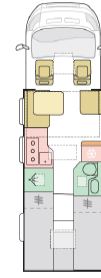

CORAL AXESS

600 SL

650 DL

650 SL

670 SL

DIMENSIONS ET POIDS

Longueur cellule mm	6999	7299	7299	7485
Largeur hors tout mm	2299	2299	2299	2299
Hauteur hors tout mm	2905	2905	2905	2905
Hauteur intérieure mm	2030/1980	2030/1980	2030/1980	2030/1980
Poids en ordre de marche kg	2890	2930	2930	2970
Poids total en charge kg	3500	3500	3500	3500
Poids remorquable kg	2000	2000	2000	2000
Max. charge utile, sans options (Kg)	610	570	570	530
Empattement mm	4035	4035	4035	4035
Places homologuées incl. conducteur	4	4	5	5

ÉQUIPEMENT CHASSIS

Réservoir carburant 60 L	X	X	X	X
Réservoir Ad Blue (L)	19	19	19	19

CELLULE

Carrosserie en polyester	white	white	white	white
Dimensions du comp. à bagages (L x l x h) Box 1/Box 2	214x64/110x18/122	214x90/110x18/84	214x90/110x18/122	214x87/108x18/123
Porte de soute à bagages - droite (ouverture) cm	84x120	85x120	85x120	85x120
Porte de soute à bagages - gauche (ouverture) cm	84x120	85x120	85x120	85x120

ÉQUIPEMENT INTÉRIEUR

Nombre de places couchages	2+1	3+1	3+1	3+1
Dimensions du lit arrière (long. x larg., cm)	203x83/73;178x42/62; 197x83/73	202x73;178x62;192x73	202x80;180x58;196x80	205x80;180x58;203x80
Dimension lit - dinette (long. x larg., cm)		210x110-64	205x110-64	205x110-64
Décor du mobilier	ROVERE NATURALE	ROVERE NATURALE	ROVERE NATURALE	ROVERE NATURALE
Armoires couleur des portes	Cashmere	Cashmere	Cashmere	Cashmere
Textile standard	ARNO	ARNO	ARNO	ARNO
Textile en option	MABEL	MABEL	MABEL	MABEL
Textile en option	OPHELIA	OPHELIA	OPHELIA	OPHELIA
Textile en option	ELANOR	ELANOR	ELANOR	ELANOR
Textile en option	LEATHER EDVARD	LEATHER EDVARD	LEATHER EDVARD	LEATHER EDVARD
Textile en option	LEATHER HARRY	LEATHER HARRY	LEATHER HARRY	LEATHER HARRY
Textile en option	LEATHER CHARLES	LEATHER CHARLES	LEATHER CHARLES	LEATHER CHARLES

CUISINE

Réfrigérateur	142 L	142 L	142 L	142 L

INSTALLATIONS IDRIQUES

Réservoir d'eau fraîche avec remplissage extérieur et régulateur (l)	20/115	20/115	20/115	20/115