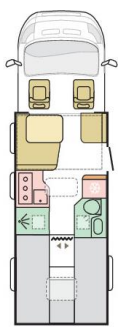

MATRIX SUPREME MB

MB 670 DC

MB 670 DL

MB 670 SL

DIMENSIONS ET POIDS

Longueur cellule mm	7690	7690	7690
Largeur hors tout mm	2290	2290	2290
Hauteur hors tout mm	2875	2875	2875
Hauteur intérieure mm	1980/1910	2030/1980	1980/1910
Poids en ordre de marche kg	3210	3210	3210
Poids total en charge kg	3880	3880	3880
Poids remorquable kg	2000	2000	2000
Max. charge utile, sans options (Kg)	670	670	670
Empattement mm	4300	4300	4300
Places homologuées incl. conducteur	4	4	5

ÉQUIPEMENT CHASSIS

Type de châssis	AL - KO	AL - KO	AL - KO
Réservoir 65 L	X	X	X
Réservoir Ad Blue (L)	19	19	19

CELLULE

Parois latérales en alluminium	grey	grey	grey
Dimensions du comp. à bagages (L x l x h) Box 1/Box 2	?	?	214x87/112x116/120
Porte de soute à bagages - droite (ouverture) cm	85x110	85x120	85x120
Porte de soute à bagages - gauche (ouverture) cm	85x110	85x120	85x120

ÉQUIPEMENT INTÉRIEUR

Nombre de places couchages	4	4+1	4+1
Dimensions du lit arrière (long. x larg., cm)	195x150	83/73;178x42/62;202x88	205x80;180x58;203x80
Lit basculant	X	X	X
Décor du mobilier	ROVERE MORO	ROVERE MORO	ROVERE MORO
Armoires couleur des portes	Cashmere	Cashmere	Cashmere
Textile standard	MABEL	MABEL	MABEL
Textile en option	OPHELIA	OPHELIA	OPHELIA
Textile en option	ARNO	ARNO	ARNO
Textile en option	ELANOR	ELANOR	ELANOR
Textile en option	BERNICE	BERNICE	BERNICE
Textile en option	LEATHER EDVARD	LEATHER EDVARD	LEATHER EDVARD
Textile en option	LEATHER HARRY	LEATHER HARRY	LEATHER HARRY

CUISINE

Réfrigérateur	142 L	142 L	142 L

INSTALLATIONS IDRIQUES

Réservoir d'eau fraîche avec remplissage extérieur et régulateur (l)	20/150	20/150	20/150