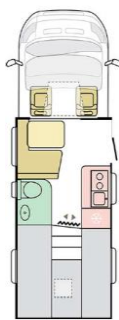

CORAL SUPREME MB

MB 650 SL

MB 670 DC

MB 670 DL

MB 670 SL

DIMENSIONS ET POIDS

Longueur cellule mm	7231	7690	7690	7690
Largeur hors tout mm	2290	2290	2290	2290
Hauteur hors tout mm	2875	2875	2875	2875
Hauteur intérieure mm	1980/1910	2030/1980	2030/1980	1980/1910
Poids en ordre de marche kg	3140	3160	3160	3160
Poids total en charge kg	3880	3880	3880	3880
Poids remorquable kg	2000	2000	2000	2000
Max. charge utile, sans options (Kg)	740	720	720	720
Empattement mm	4200	4300	4300	4300
Places homologuées incl. conducteur	4	4	4	5

ÉQUIPEMENT CHASSIS

Type de châssis	AL - KO	AL - KO	AL - KO	AL - KO
Réservoir 65 L	X	X	X	X
Réservoir Ad Blue (L)	19	19	19	19

CELLULE

Parois latérales en alluminium	grey	grey	grey	grey
Dimensions du comp. à bagages (L x l x h) Box 1/Box 2	?	?	?	?
Porte de soute à bagages - droite (ouverture) cm	85x120	85x110	85x120	85x120
Porte de soute à bagages - gauche (ouverture) cm	85x120	85x110	85x120	85x120

ÉQUIPEMENT INTÉRIEUR

Nombre de places couchages	2+1	3	3+1	3+1
Dimensions du lit arrière (long. x larg., cm)	203x83/73;178x42/62;197x83/73	195x150	197x83/73;178x42/62;202x83/73	205x80;180x58;203x80
Dimension lit - dinette (long. x larg., cm)	?	205x100-85	205x100-95	205x100-85
Décor du mobilier	ROVERE MORO	ROVERE MORO	ROVERE MORO	ROVERE MORO
Armoires couleur des portes	Cashmere	Cashmere	Cashmere	Cashmere
Textile standard	MABEL	MABEL	MABEL	MABEL
Textile en option	OPHELIA	OPHELIA	OPHELIA	OPHELIA
Textile en option	ARNO	ARNO	ARNO	ARNO
Textile en option	ELANOR	ELANOR	ELANOR	ELANOR
Textile en option	LEATHER EDVARD	LEATHER EDVARD	LEATHER EDVARD	LEATHER EDVARD
Textile en option	LEATHER HARRY	LEATHER HARRY	LEATHER HARRY	LEATHER HARRY
Textile en option	LEATHER CHARLES	LEATHER CHARLES	LEATHER CHARLES	LEATHER CHARLES

CUISINE

Réfrigérateur	142 L	142 L	142 L	142 L

INSTALLATIONS IDRIQUES

Réservoir d'eau fraîche avec remplissage extérieur et régulateur	20/150	20/150	20/150	20/150