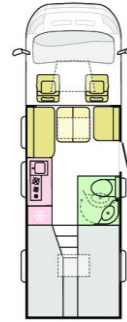

DIMENSIONS ET POIDS

Longueur cellule mm	7390	6950	6460
Largeur hors tout mm	2170	2170	2170
Hauteur hors tout mm	2830	2830	2830
Hauteur intérieure mm	1980	1980	1980
Poids en ordre de marche kg	3070	2999	2930
Poids total en charge kg	3500	3500	3500
Poids remorquable kg	2000	2000	2000
Max. charge utile, sans options (Kg)	430	501	570
Empattement mm	4490	3640	3640
Places homologuées incl. conducteur	4	4	4

ÉQUIPEMENT CHASSIS

Réservoir carburant L	TBC	TBC	TBC
Réservoir Ad Blue (L)	TBC	TBC	TBC

CELLULE

Parois latérales en alluminium	grey	grey	grey
Dimensions du comp. à bagages (L x l x h) Box 1/Box 2	?	?	?
Porte de soute à bagages - droite (ouverture) cm	80x105	80x105	58x105
Porte de soute à bagages - gauche (ouverture) cm	80x105	80x105	29x63

ÉQUIPEMENT INTÉRIEUR

Nombre de places couchages	3+1	3+1	3
Dimensions du lit arrière (long. x larg., cm)	195x75-65;157x42;193x82	200x85;170x40;200x80-65	195x140-125
Dimension lit - dinette (long. x larg., cm)	190x90-80	?/155x70	168x100-50
Décor du mobilier	?	?	?
Armoires couleur des portes	WHITE	WHITE	WHITE
Textile standard	ARNO	ARNO	ARNO
Textile en option	MABEL	MABEL	MABEL
Textile en option	OPHELIA	OPHELIA	OPHELIA
Textile en option	ELANOR	ELANOR	ELANOR
Textile en option	LEATHER EDVARD	LEATHER EDVARD	LEATHER EDVARD
Textile en option	LEATHER HARRY	LEATHER HARRY	LEATHER HARRY
Textile en option	LEATHER CHARLES	LEATHER CHARLES	LEATHER CHARLES

CUISINE

Réfrigérateur - Avec compresseur	84 L	70 L	70 L

INSTALLATIONS IDRIQUES

Réservoir d'eau fraîche avec remplissage extérieur et régulateur (l)	20/140	20/140	20/140