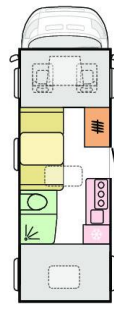

CORAL XL

600 DP

650 DK

650 SP

660 SL

DIMENSIONS ET POIDS

Longueur cellule mm	6999	7299	7299	7390
Largeur hors tout mm	2299	2299	2299	2299
Hauteur hors tout mm	3070	3070	3070	3070
Hauteur intérieure mm	2040/2350	2040/2350	2040/2350	2040/2350
Poids en ordre de marche kg	2922	2944	2944	3052
Poids total en charge kg	3500	3500	3500	3500
Poids remorquable kg	2000	2000	2000	2000
Max. charge utile, sans options (Kg)	578	556	556	448
Empattement mm	4035	4035	4035	4035
Places homologuées incl. conducteur	6	6	5	5

ÉQUIPEMENT CHASSIS

Réservoir carburant 60 L	X	X	X	X
Réservoir Ad Blue (L)	19	19	19	19

CELLULE

Carrosserie en polyester	white	white	white	white
Dimensions du comp. à bagages (L x l x h) Box 1/Box 2	?	214x64/89x18/85	214x87/162x18/128/94	214x87/112x18/120
Porte de soute à bagages - droite (ouverture) cm	85x110	58x144	85x110	85x120
Porte de soute à bagages - gauche (ouverture) cm	85x110	58x144	85x110	85x120

ÉQUIPEMENT INTÉRIEUR

Nombre de places couchages	6	7	5+1	5+1
Dimensions du lit superposé (long. x larg., cm)		210x90;210x90		
Dimensions du lit arrière (long. x larg., cm)	210x140		210x150	198x80;180x58;202x80
Dimension du lit capucine cm	210x140	210x140	210x140	210x140
Dimension lit - dinette (long. x larg., cm)	210x120-110	190x133;174x65	205x110-70	205x110-70
Décor du mobilier	ROVERE NATURALE	ROVERE NATURALE	ROVERE NATURALE	ROVERE NATURALE
Armoires couleur des portes	Cashmere	Cashmere	Cashmere	Cashmere
Textile standard	ARNO	ARNO	ARNO	ARNO
Textile en option	MABEL	MABEL	MABEL	MABEL
Textile en option	OPHELIA	OPHELIA	OPHELIA	OPHELIA
Textile en option	ELANOR	ELANOR	ELANOR	ELANOR
Textile en option	LEATHER EDVARD	LEATHER EDVARD	LEATHER EDVARD	LEATHER EDVARD
Textile en option	LEATHER HARRY	LEATHER HARRY	LEATHER HARRY	LEATHER HARRY
Textile en option	LEATHER CHARLES	LEATHER CHARLES	LEATHER CHARLES	LEATHER CHARLES

CUISINE

Réfrigérateur	142 L	142 L	142 L	142 L

INSTALLATIONS IDRIQUES

Réservoir d'eau fraîche avec remplissage extérieur et régulateur (l)	20/100	20/100	20/115	20/115