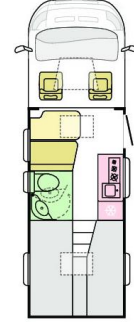

DIMENSIONS ET POIDS

Longueur cellule mm	7390	6950	6460
Largeur hors tout mm	2170	2170	2170
Hauteur hors tout mm	2830	2830	2830
Hauteur intérieure mm	1980	1980	1980
Poids en ordre de marche kg	3070	2999	2930
Poids total en charge kg	3500	3500	3500
Poids remorquable kg	2000	2000	2000
Max. charge utile, sans options (Kg)	430	501	570
Empattement mm	4490	3640	3640
Places homologuées incl. conducteur	4	4	4

ÉQUIPEMENT CHASSIS

Réservoir carburant L	TBC	TBC	TBC
Réservoir Ad Blue (L)	TBC	TBC	TBC

CELLULE

Parois latérales en alluminium	grey	grey	grey
Dimensions du comp. à bagages (L x l x h) Box 1/Box 2	?	?	?
Porte de soute à bagages - droite (ouverture) cm	80x105	80x105	58x105
Porte de soute à bagages - gauche (ouverture) cm	80x105	80x105	29x63

ÉQUIPEMENT INTÉRIEUR

Nombre de places couchages	3+1	3+1	3
Dimensions du lit arrière (long. x larg., cm)	195x75-65;157x42;193x82	200x85;170x40;200x80-65	195x140-125
Dimension lit - dinette (long. x larg., cm)	190x90-80	?/155x70	168x100-50
Décor du mobilier	?	?	?
Armoires couleur des portes	WHITE	WHITE	WHITE
Textile standard	ARNO	ARNO	ARNO
Textile en option	MABEL	MABEL	MABEL
Textile en option	OPHELIA	OPHELIA	OPHELIA
Textile en option	ELANOR	ELANOR	ELANOR
Textile en option	LEATHER EDVARD	LEATHER EDVARD	LEATHER EDVARD
Textile en option	LEATHER HARRY	LEATHER HARRY	LEATHER HARRY
Textile en option	LEATHER CHARLES	LEATHER CHARLES	LEATHER CHARLES

CUISINE

Réfrigérateur - Avec compresseur	84 L	70 L	70 L

INSTALLATIONS IDRIQUES

Réservoir d'eau fraîche avec remplissage extérieur et régulateur (l)	20/140	20/140	20/140