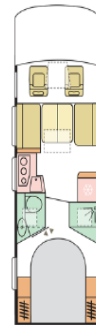

SONIC SUPREME

700 DC

700 DL

700 SL

DIMENSIONS ET POIDS

Longueur cellule mm	7485	7485	7485
Largeur hors tout mm	2320	2320	2320
Hauteur hors tout mm	2305	2305	2970
Hauteur intérieure mm	2040	2040	2040
Poids en ordre de marche kg	3150	3150	3114
Poids total en charge kg	3500	3500	3500
Poids remorquable kg	2000	2000	2000
Max. charge utile, sans options (Kg)	350	350	386
Empattement mm	4035	4035	4035
Places homologuées incl. conducteur	4	4	4

ÉQUIPEMENT CHASSIS

Réservoir carburant 60 L	X	X	X
Réservoir Ad Blue (L)	19	19	19

CELLULE

Parois latérales en alluminium	grey	grey	grey
Dimensions du comp. à bagages (L x l x h) Box 1/Box 2	214x87/110x18/85/109	214x82/107x18/85/109	214x82/110x18/122
Porte de soute à bagages - droite (ouverture) cm	85x110	85x120	85x120
Porte de soute à bagages - gauche (ouverture) cm	85x110	85x120	85x120
Lumière de toit dans la cabine de douche	X	X	
Lanterneau dans la toilette 400 x 400 mm	X	X	X
Lanterneau à la salle à manger 700 x 500 mm avec revêtement	X	X	X
Lanterneau dans la chambre 700 x 500 mm	X	X	X

ÉQUIPEMENT INTÉRIEUR

Nombre de places couchages	4	4+1	4+1
Dimensions du lit arrière (long. x larg., cm)	195x150	205x80;180x58;203x80	205x80;180x58;203x80
Lit basculant	X	X	X
Décor du mobilier	ROVERE MORO	ROVERE MORO	ROVERE MORO
Armoires couleur des portes	Cashmere	Cashmere	Cashmere
Textile standard	ARNO	ARNO	ARNO
Textile en option	MABEL	MABEL	MABEL
Textile en option	OPHELIA	OPHELIA	OPHELIA
Textile en option	ELANOR	ELANOR	ELANOR
Textile en option	LEATHER EDVARD	LEATHER EDVARD	LEATHER EDVARD
Textile en option	LEATHER HARRY	LEATHER HARRY	LEATHER HARRY
Textile en option	LEATHER CHARLES	LEATHER CHARLES	LEATHER CHARLES

CUISINE

Réfrigérateur	142 L	142 L	142 L

INSTALLATIONS IDRIQUES

Réservoir d'eau fraîche avec remplissage extérieur et régulateur (l)	20/115	20/115	20/115