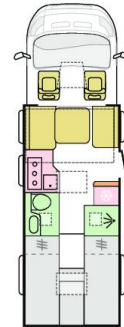

MATRIX SUPREME MB

MB 670 DC

MB 670 DL

MB 670 SL

DIMENSIONS ET POIDS

Longueur cellule mm	7690	7690	7690
Largeur hors tout mm	2290	2290	2290
Hauteur hors tout mm	2875	2875	2875
Hauteur intérieure mm	1980/1910	2030/1980	1980/1910
Poids en ordre de marche kg	3210	3210	3210
Poids total en charge kg	3880	3880	3880
Poids remorquable kg	2000	2000	2000
Max. charge utile, sans options (Kg)	670	670	670
Empattement mm	4300	4300	4300
Places homologuées incl. conducteur	4	4	5

ÉQUIPEMENT CHASSIS

Type de châssis	AL - KO	AL - KO	AL - KO
Réservoir 65 L	X	X	X
Réservoir Ad Blue (L)	19	19	19

CELLULE

Parois latérales en alluminium	grey	grey	grey
Dimensions du comp. à bagages (L x l x h) Box 1/Box 2	?	?	214x87/112x116/120
Porte de soute à bagages - droite (ouverture) cm	85x110	85x120	85x120
Porte de soute à bagages - gauche (ouverture) cm	85x110	85x120	85x120

ÉQUIPEMENT INTÉRIEUR

Nombre de places couchages	4	4+1	4+1
Dimensions du lit arrière (long. x larg., cm)	195x150	83/73;178x42/62;202x88	205x80;180x58;203x80
Lit basculant	X	X	X
Décor du mobilier	ROVERE MORO	ROVERE MORO	ROVERE MORO
Armoires couleur des portes	Cashmere	Cashmere	Cashmere
Textile standard	MABEL	MABEL	MABEL
Textile en option	OPHELIA	OPHELIA	OPHELIA
Textile en option	ARNO	ARNO	ARNO
Textile en option	ELANOR	ELANOR	ELANOR
Textile en option	BERNICE	BERNICE	BERNICE
Textile en option	LEATHER EDVARD	LEATHER EDVARD	LEATHER EDVARD
Textile en option	LEATHER HARRY	LEATHER HARRY	LEATHER HARRY

CUISINE

Réfrigérateur	142 L	142 L	142 L

INSTALLATIONS IDRIQUES

Réservoir d'eau fraîche avec remplissage extérieur et régulateur (l)	20/150	20/150	20/150