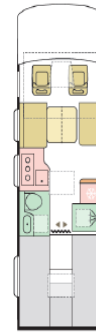

SONIC SUPREME

700 DC

700 DL

700 SL

DIMENSIONS ET POIDS

Longueur cellule mm	7485	7485	7485
Largeur hors tout mm	2320	2320	2320
Hauteur hors tout mm	2305	2305	2970
Hauteur intérieure mm	2040	2040	2040
Poids en ordre de marche kg	3150	3150	3114
Poids total en charge kg	3500	3500	3500
Poids remorquable kg	2000	2000	2000
Max. charge utile, sans options (Kg)	350	350	386
Empattement mm	4035	4035	4035
Places homologuées incl. conducteur	4	4	4

ÉQUIPEMENT CHASSIS

Réservoir carburant 60 L	X	X	X
Réservoir Ad Blue (L)	19	19	19

CELLULE

Parois latérales en alluminium	grey	grey	grey
Dimensions du comp. à bagages (L x l x h) Box 1/Box 2	214x87/110x18/85/109	214x82/107x18/85/109	214x82/110x18/122
Porte de soute à bagages - droite (ouverture) cm	85x110	85x120	85x120
Porte de soute à bagages - gauche (ouverture) cm	85x110	85x120	85x120
Lumière de toit dans la cabine de douche	X	X	
Lanterneau dans la toilette 400 x 400 mm	X	X	X
Lanterneau à la salle à manger 700 x 500 mm avec revêtement	X	X	X
Lanterneau dans la chambre 700 x 500 mm	X	X	X

ÉQUIPEMENT INTÉRIEUR

Nombre de places couchages	4	4+1	4+1
Dimensions du lit arrière (long. x larg., cm)	195x150	205x80;180x58;203x80	205x80;180x58;203x80
Lit basculant	X	X	X
Décor du mobilier	ROVERE MORO	ROVERE MORO	ROVERE MORO
Armoires couleur des portes	Cashmere	Cashmere	Cashmere
Textile standard	ARNO	ARNO	ARNO
Textile en option	MABEL	MABEL	MABEL
Textile en option	OPHELIA	OPHELIA	OPHELIA
Textile en option	ELANOR	ELANOR	ELANOR
Textile en option	LEATHER EDVARD	LEATHER EDVARD	LEATHER EDVARD
Textile en option	LEATHER HARRY	LEATHER HARRY	LEATHER HARRY
Textile en option	LEATHER CHARLES	LEATHER CHARLES	LEATHER CHARLES

CUISINE

Réfrigérateur	142 L	142 L	142 L

INSTALLATIONS IDRIQUES

Réservoir d'eau fraîche avec remplissage extérieur et régulateur (l)	20/115	20/115	20/115