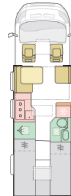

MATRIX AXESS

600 SL   650 DC   650 DL   650 SL   670 SC   670 SL

DIMENSIONS ET POIDS

Longueur cellule mm	6999	7299	7299	7299	7485	7485
Largeur hors tout mm	2299	2299	2299	2299	2299	2299
Hauteur hors tout mm	2905	2905	2905	2905	2905	2905
Hauteur intérieure mm	1980/1910	1980/1910	1980/1910	1980/1910	1980/1910	1980/1910
Poids en ordre de marche kg	2890	2970	2970	2970	3004	3004
Poids total en charge kg	3500	3500	3500	3500	3500	3500
Poids remorquable kg	2000	2000	2000	2000	2000	2000
Max. charge utile, sans options (Kg)	610	530	530	530	496	496
Empattement mm	4035	4035	4035	4035	4035	4035
Places homologuées incl. conducteur	4	4	4	5	5	5

ÉQUIPEMENT CHASSIS

Réservoir carburant 60 L	X	X	X	X	X	X
Réservoir Ad Blue (L)	19	19	19	19	19	19

CELLULE

Carrosserie en polyester	white	white	white	white	white	white
Dimensions du comp. à bagages (L x l x h) Box 1/Box 2	214x64/110x18/12 2	214x87/110x18/85 /109	214x90/110x18/84	214x90/110x10/12 2	214x87/108x18/11 0	214x87/108x18/12 3
Porte de soute à bagages - droite (ouverture) cm	84x120	85x90	85x120	85x120	85x110	85x120
Porte de soute à bagages - gauche (ouverture) cm	84x120	85x90	85x120	85x120	85x110	85x120

ÉQUIPEMENT INTÉRIEUR

Nombre de places couchages	4+1	4	4+1	4+1	4	4+1
Dimensions du lit arrière (long. x larg., cm)	203x83/73; 178x42 /62; 197x83/73	195x150	202x73; 178x62; 192x7 3	202x80; 180x58; 19 6x80	195x150	205x80; 180x58; 203x8 0
Lit basculant avant électrique	200x122/100	200x125	200x125	200x125	200x125	200x125
Décor du mobilier	ROVERE NATURALE	ROVERE NATURALE	ROVERE NATURALE	ROVERE NATURALE	ROVERE NATURALE	ROVERE NATURALE
Armoires couleur des portes	Cashmere	Cashmere	Cashmere	Cashmere	Cashmere	Cashmere
Textile standard	ARNO	ARNO	ARNO	ARNO	ARNO	ARNO
Textile en option	MABEL	MABEL	MABEL	MABEL	MABEL	MABEL
Textile en option	OPHELIA	OPHELIA	OPHELIA	OPHELIA	OPHELIA	OPHELIA
Textile en option	ELANOR	ELANOR	ELANOR	ELANOR	ELANOR	ELANOR
Textile en option	LEATHER EDVARD	LEATHER EDVARD	LEATHER EDVARD	LEATHER EDVARD	LEATHER EDVARD	LEATHER EDVARD
Textile en option	LEATHER HARRY	LEATHER HARRY	LEATHER HARRY	LEATHER HARRY	LEATHER HARRY	LEATHER HARRY
Textile en option	LEATHER CHARLES	LEATHER CHARLES	LEATHER CHARLES	LEATHER CHARLES	LEATHER CHARLES	LEATHER CHARLES

CUISINE

Réfrigérateur	142 L	142 L	142 L	142 L	142 L	142 L

INSTALLATIONS IDRIQUES

Réservoir d'eau fraîche avec remplissage extérieur et régulateur (l)	20/115	20/115	20/115	20/115	20/115	20/115