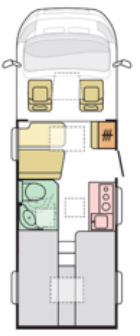

DIMENSIONS ET POIDS

Longueur cellule mm	6990	6990	6790
Largeur hors tout mm	2120	2120	2120
Hauteur hors tout mm	2750	2750	2750
Hauteur intérieure mm	1980	1980	1980
Poids en ordre de marche kg	2790	2770	2750
Poids total en charge kg	3500	3500	3500
Poids remorquable kg	2000	2000	2000
Max. charge utile, sans options (Kg)	710	730	750
Empattement mm	3800	4035	3800
Places homologuées incl. conducteur	4	4	4

ÉQUIPEMENT CHASSIS

Réservoir carburant 60 L	X	X	X
Réservoir Ad Blue (L)	19	19	19

CELLULE

Parois latérales en alluminium	grey	grey	grey
Dimensions du comp. à bagages (L x l x h) Box 1/Box 2	198x85/106x18/110	?	?
Porte de soute à bagages - droite (ouverture) cm	80x105	74x91	80x105
Porte de soute à bagages - gauche (ouverture) cm	80x105	55x63	58x105

ÉQUIPEMENT INTÉRIEUR

Nombre de places couchages	3+1	2+1	3+1
Dimensions du lit arrière (long. x larg., cm)	195x75-65;157x42;193x82	195x140	200x85;170x35;197x80-68
Dimension lit - dinette (long. x larg., cm)	190x90-80	168x92-50	168x100-50
Décor du mobilier	SANDY WHITE	SANDY WHITE	SANDY WHITE
Armoires couleur des portes	WHITE	WHITE	WHITE
Textile standard	ARNO	ARNO	ARNO
Textile en option	MABEL	MABEL	MABEL
Textile en option	OPHELIA	OPHELIA	OPHELIA
Textile en option	ELANOR	ELANOR	ELANOR
Textile en option	LEATHER EDVARD	LEATHER EDVARD	LEATHER EDVARD
Textile en option	LEATHER HARRY	LEATHER HARRY	LEATHER HARRY
Textile en option	LEATHER CHARLES	LEATHER CHARLES	LEATHER CHARLES

CUISINE

Réfrigérateur - Avec compresseur	84 L	84 L	84 L

INSTALLATIONS IDRIQUES

Réservoir d'eau fraîche avec remplissage extérieur et régulateur (l)	20/140	20/140	20/140