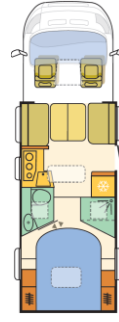

MATRIX SUPREME

670 DC

670 DL

670 SC

670 SL

DIMENSIONS ET POIDS

Longueur cellule mm	7485	7485	7485	7485
Largeur hors tout mm	2299	2299	2299	2299
Hauteur hors tout mm	2905	2905	2905	2905
Hauteur intérieure mm	1980/1910	1980/1910	1980/1910	1980/1910
Poids en ordre de marche kg	3094	3094	3094	3094
Poids total en charge kg	3500	3500	3500	3500
Poids remorquable kg	2000	2000	2000	2000
Max. charge utile, sans options (Kg)	406	406	406	406
Empattement mm	4035	4035	4035	4035
Places homologuées incl. conducteur	4	4	4	4

ÉQUIPEMENT CHASSIS

Réservoir carburant 60 L	X	X	X	X
Réservoir Ad Blue (L)	19	19	19	19

CELLULE

Parois latérales en aluminium	grey	grey	grey	grey
Dimensions du comp. à bagages (L x l x h) Box 1/Box 2	214x87/108x18/x8	214x87/108x18/x123	214x87/108x18/11	214x87/108x18/12
Porte de soute à bagages - droite (ouverture) cm	85x90	85x120	85x110	85x120
Porte de soute à bagages - gauche (ouverture) cm	85x90	85x120	85x110	85x120

ÉQUIPEMENT INTÉRIEUR

Nombre de places couchages	4	4+1	4	4+1
Dimensions du lit arrière (long. x larg., cm)	195x150	x83/73;178x42/62;202x83	195x150	205x80;180x58;203x80
Lit basculant avant électrique	200x125	200x125	200x125	200x125
Décor du mobilier	ROVERE MORO	ROVERE MORO	ROVERE MORO	ROVERE MORO
Armoires couleur des portes	Cashmere	Cashmere	Cashmere	Cashmere
Textile standard	ARNO	ARNO	ARNO	ARNO
Textile en option	MABEL	MABEL	MABEL	MABEL
Textile en option	OPHELIA	OPHELIA	OPHELIA	OPHELIA
Textile en option	ELANOR	ELANOR	ELANOR	ELANOR
Textile en option	LEATHER EDVARD	LEATHER EDVARD	LEATHER EDVARD	LEATHER EDVARD
Textile en option	LEATHER HARRY	LEATHER HARRY	LEATHER HARRY	LEATHER HARRY
Textile en option	LEATHER CHARLES	LEATHER CHARLES	LEATHER CHARLES	LEATHER CHARLES

CUISINE

Réfrigérateur	142 L	142 L	142 L	142 L

INSTALLATIONS IDRIQUES

Réservoir d'eau fraîche avec remplissage extérieur et régulateur (l)	20/115	20/115	20/115	20/115