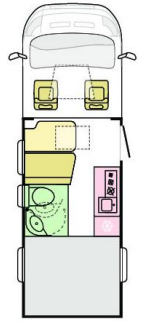

COMPACT MAX

DL

SL

SP

DIMENSIONS ET POIDS

Longueur cellule mm	7390	6950	6460
Largeur hors tout mm	2170	2170	2170
Hauteur hors tout mm	2830	2830	2830
Hauteur intérieure mm	1980	1980	1980
Poids en ordre de marche kg	3070	2999	2930
Poids total en charge kg	3500	3500	3500
Poids remorquable kg	2000	2000	2000
Max. charge utile, sans options (Kg)	430	501	570
Empattement mm	4490	3640	3640
Places homologuées incl. conducteur	4	4	4